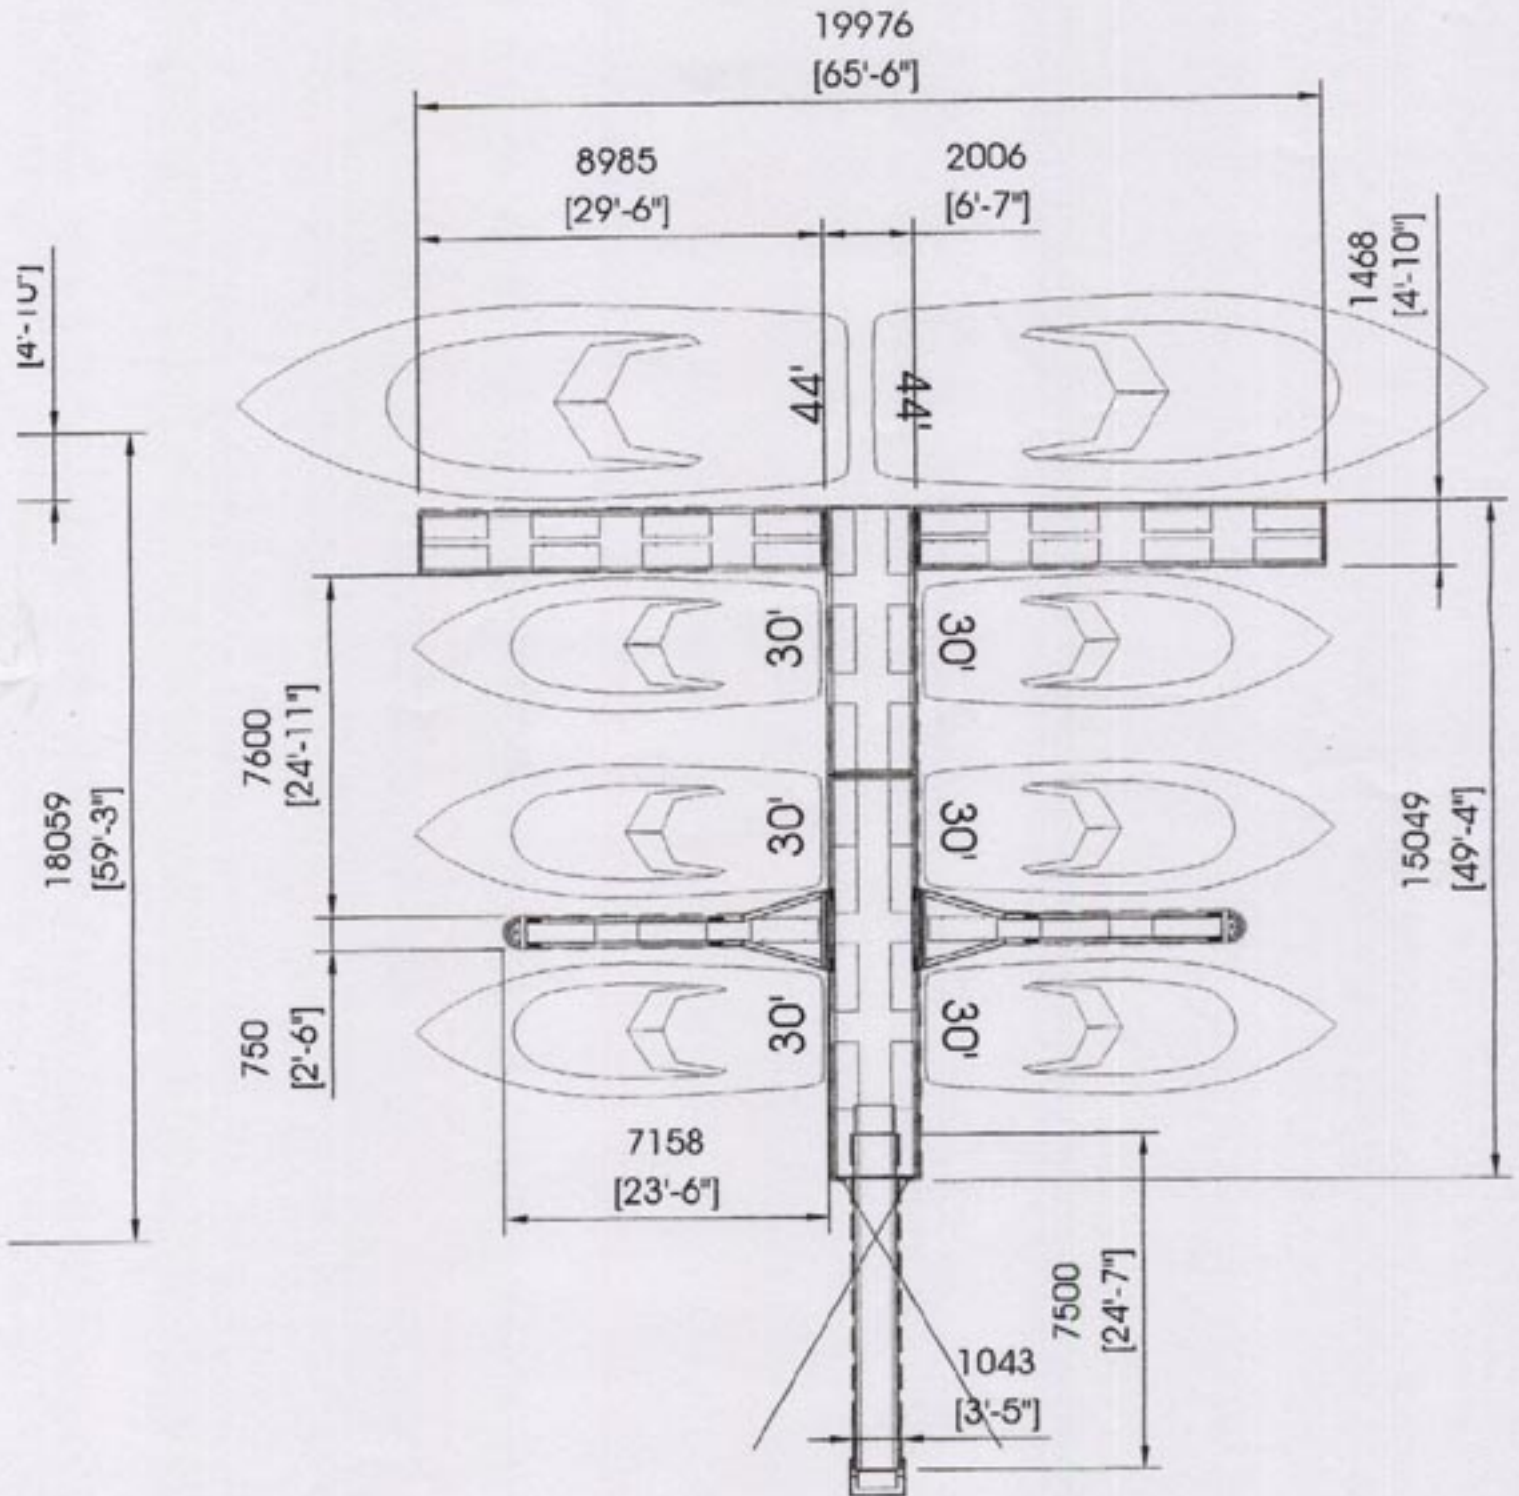

VUE EN PLAN

ÉCH : 1:2200

19976 [65'-6"]